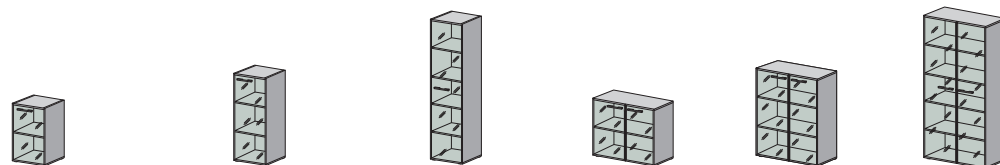

2 уровня 3 уровня 5 уровней 2 уровня 3 уровня 5 уровней

Шкафы глубиной 404 мм, задняя стенка ДСП 18 мм

Ш. х Г. х В. 399х404х800	Ш. х Г. х В. 399х404х1195	Ш. х Г. х В. 399х404х1965	Ш. х Г. х В. 798х404х800	Ш. х Г. х В. 798х404х1195	Ш. х Г. х В. 798х404х1965
СФ-КМ81.1201	СФ-КМ81.1301	СФ-КМ81.1501	СФ-КМ81.6201	СФ-КМ81.6301	СФ-КМ81.6501

2 уровня 3 уровня 5 уровней 2 уровня 3 уровня 5 уровней

Шкафы (дверь – стекло «графит» в алю. рамке)

Ш. х Г. х В. 399х425х800	Ш. х Г. х В. 399х425х1195	Ш. х Г. х В. 399х425х1965	Ш. х Г. х В. 798х425х800	Ш. х Г. х В. 798х425х1195	Ш. х Г. х В. 798х425х1965
изоб. СФ-104821 зерк. СФ-104822	изоб. СФ-104831 зерк. СФ-104832	изоб./зерк. СФ-104851	СФ-104812	СФ-104813	СФ-104815