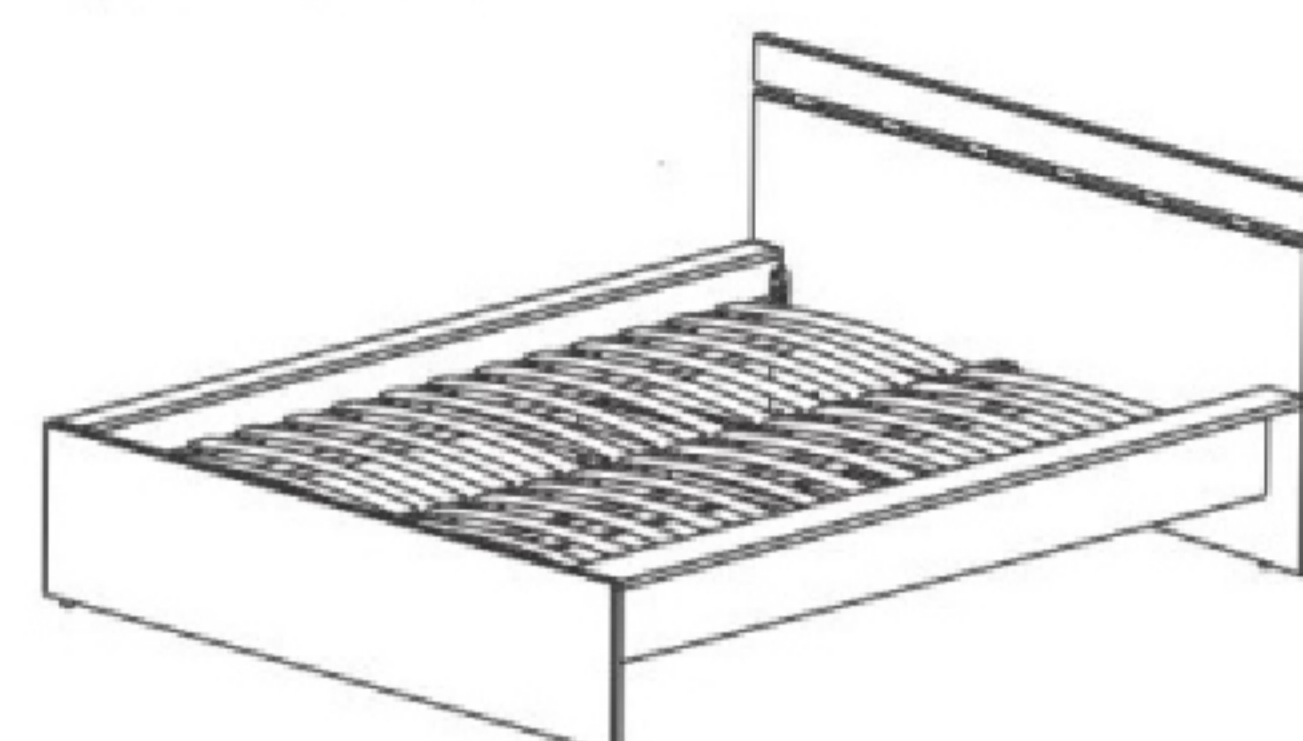

Мебель для спальни "Палермо"

Кровати:

PLR-820141
1640x2056x83
матрац 1400x2000

PLR-820161
1804x2056x834
матрац 1600x2000

PLR-820181
2004x2056x834
матрац 1800x2000

PLR-820140
1460x2056x834
матрац 1400x2000

PLR-820160
1660x2056x834
матрац 1600x2000

PLR-820180
1860x2056x834
матрац 1800x2000

PLR-820142
1460x2056x834
матрац 1400x2000

PLR-820162
1660x2056x834
матрац 1600x2000

PLR-820182
1860x2056x834
матрац 1800x2000

Тумбы прикроватные:

PLR-252000
500x405x430

PLR-272000
700x405x430

PLR-251001
500x405x374

PLR-271001
700x405x374

Комоды:

PLR-273001
700x405x895

PLR-274001
700x405x1050

PLR-273000
700x405x1050

PLR-293001
900x405x895