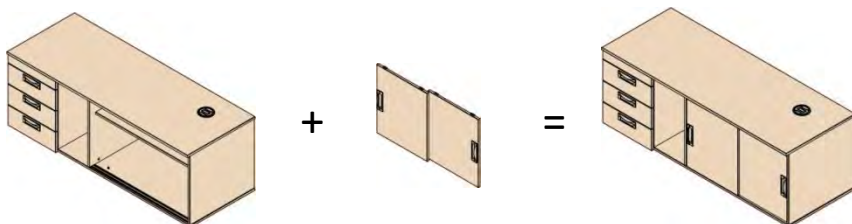

Данные тумбы служат опорой для столов на полукаркасе глубиной 600 мм и 800 мм. Может использоваться так же как отдельно стоящий элемент. Предусмотрены исполнения с 2-мя или 3-мя выдвижными ящиками и лотком для канцелярских товаров.

Тумбы могут дополняться раздвижными дверями:

В крышке тумбы размещен USB-разветвитель. На задней стенке - пропуск для проводов.