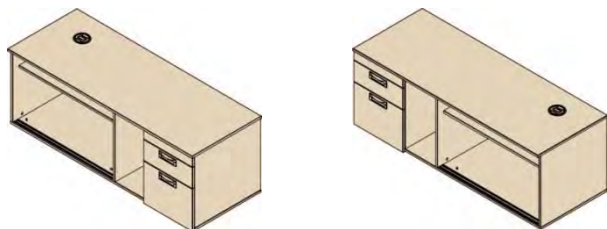

КОЛЛЕКЦИЯ МЕБЕЛИ ЕВРОПА

ТУМБЫ

В коллекции ЕВРОПА разработаны специальные дополнительные тумбы для столов на полукаркасе:

• **Тумба комбинированная** опорная с нишей под системный блок и нишей для документов: