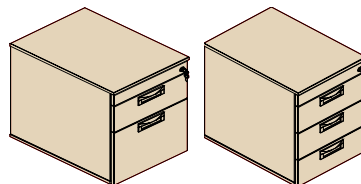

▪ **Тумба опорная** (низкая) служит опорой для стола на полукаркасе глубиной 600 мм и стола приставного на полукаркасе. Возможны исполнения с 2-мя или 3-мя ящиками (ДСП или металл) и лотком для канцелярских товаров.