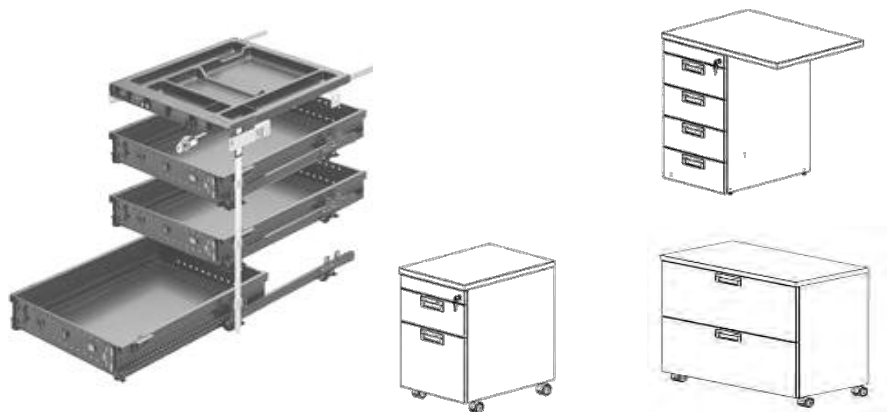

КОЛЛЕКЦИЯ МЕБЕЛИ ЕВРОПА

ТУМБЫ С МЕТАЛЛИЧЕСКИМИ ЯЩИКАМИ

В коллекции ЕВРОПА разработаны мобильные и стационарные тумбы оборудованные **профессиональными выдвижными системами хранения** фирмы Hafele с 3-мя или 4-мя металлическими ящиками, лотком для канцелярских принадлежностей и центральным замком.