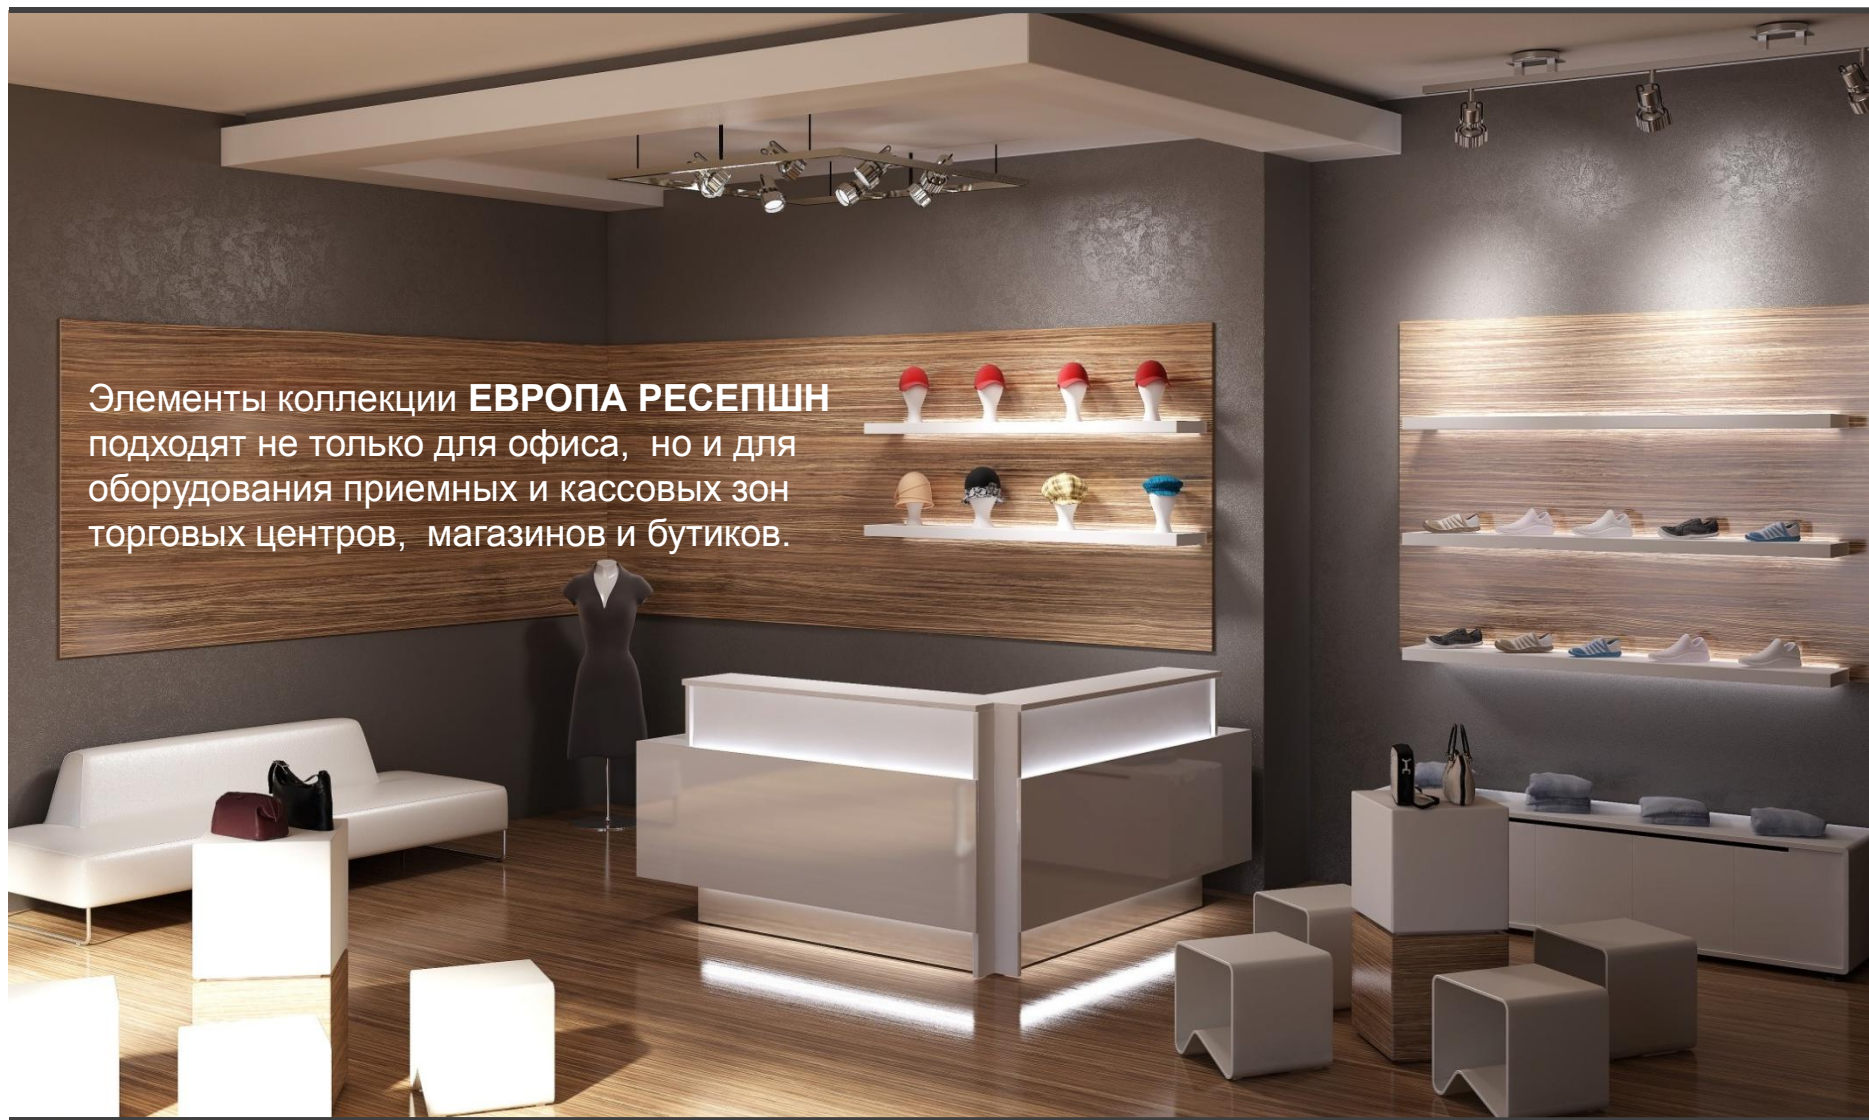

КОЛЛЕКЦИЯ МЕБЕЛИ ЕВРОПА РЕСЕПШН

Элементы коллекции **ЕВРОПА РЕСЕПШН** подходят не только для офиса, но и для оборудования приемных и кассовых зон торговых центров, магазинов и бутиков.