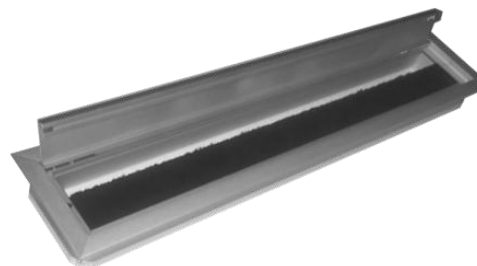

КОЛЛЕКЦИЯ МЕБЕЛИ ЕВРОПА ЛАЙТ

МАТЕРИАЛЫ И ФУРНИТУРА

- В мебели применяется соединительная и крепежная фурнитуры производства известных мировых производителей,
- ДСП производства EGGER (Австрия),
- Кромочная лента ABS толщиной 0,5, 1,5 и 2 мм, пр-ва DOLLKEN, REHAU (Германия),
- Матовый пластик ПММА 4 мм.

Для отдельно стоящих столов и сдвоенных столов в одну линию:

- врезной **алюминиевый пропуск под кабель** с откидной крышкой