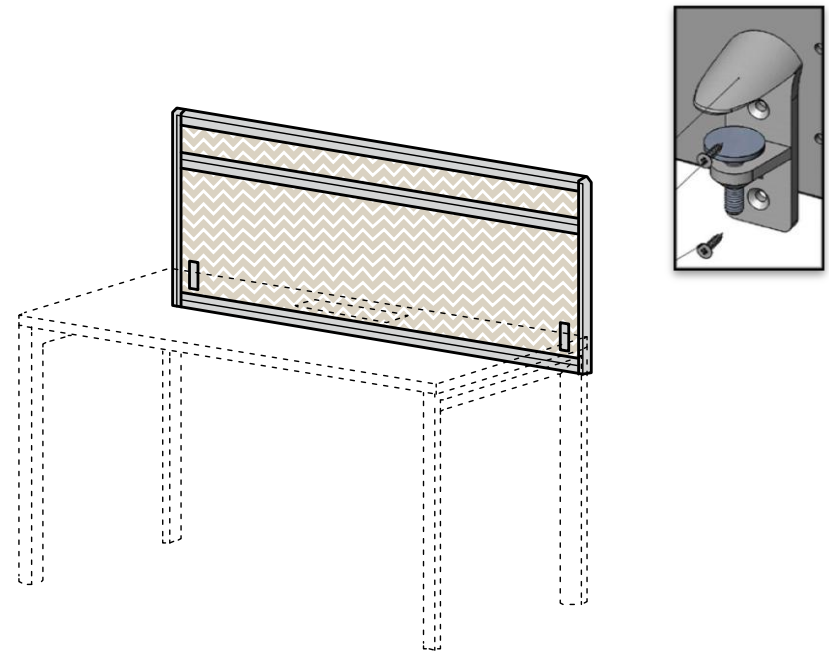

11. Для отдельно стоящих столов и сдвоенных столов в одну линию предусмотрены перегородки из алюминиевого профиля с **креплением типа «пеликан»**.