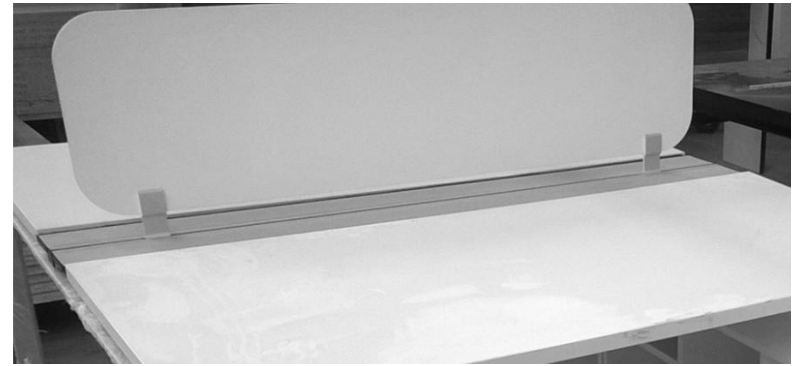

КОЛЛЕКЦИЯ МЕБЕЛИ ЕВРОПА ЛАЙТ

МАТЕРИАЛЫ И ФУРНИТУРА (продолжение)

- Держатели фигурных перегородок, интегрированные в каркас стола