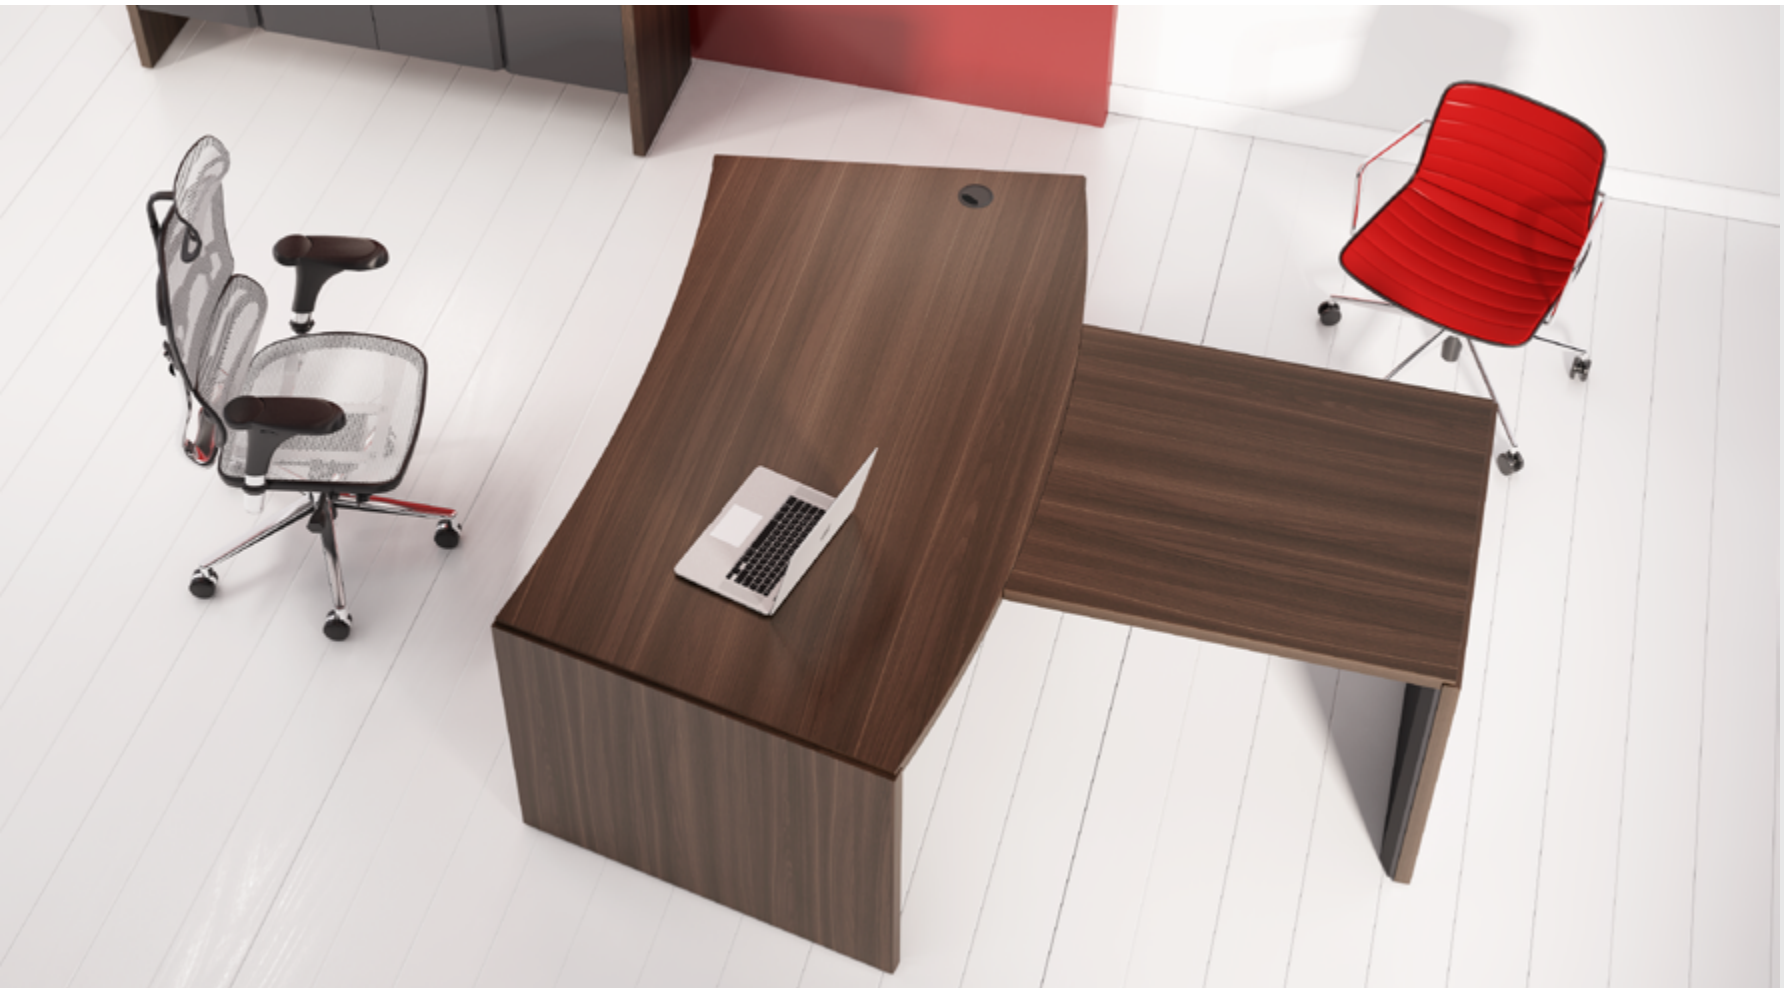

# ВЕГАС

МЕБЕЛЬ ДЛЯ РУКОВОДИТЕЛЯ

ГАРМОНИЧНОЕ СОЧЕТАНИЕ ФУНКЦИОНАЛЬНОСТИ  
И УНИКАЛЬНОЙ ДИЗАЙНЕРСКОЙ ЭСТЕТИКИ

**ВЕГАС**  
МЕБЕЛЬ ДЛЯ РУКОВОДИТЕЛЯ

Актуальные цветовые сочетания

Оригинальный узел примыкания столешницы к опоре

Необычная форма опор

**ВЕГАС**  
МЕБЕЛЬ ДЛЯ РУКОВОДИТЕЛЯ

Современная система открывания «push to open»

Встроенная подсветка в шкафах со стеклянным фасадом

Декоративные порталы в цвет дровдекора

**ВЕГАС**  
МЕБЕЛЬ ДЛЯ РУКОВОДИТЕЛЯ