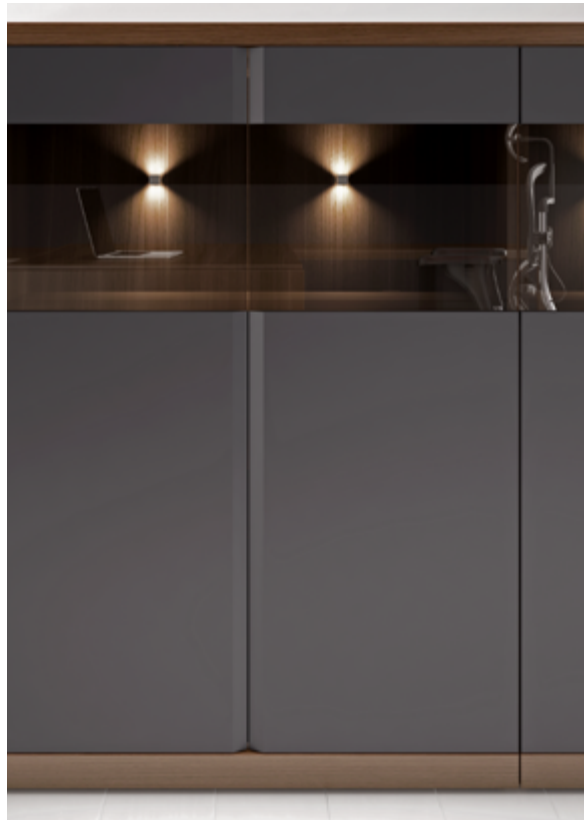

# ВЕГАС

МЕБЕЛЬ ДЛЯ РУКОВОДИТЕЛЯ

ГАРМОНИЧНОЕ СОЧЕТАНИЕ ФУНКЦИОНАЛЬНОСТИ  
И УНИКАЛЬНОЙ ДИЗАЙНЕРСКОЙ ЭСТЕТИКИ

**ВЕГАС**  
МЕБЕЛЬ ДЛЯ РУКОВОДИТЕЛЯ

Актуальные цветовые сочетания

Оригинальный узел примыкания столешницы к опоре

Необычная форма опор

**ВЕГАС**  
МЕБЕЛЬ ДЛЯ РУКОВОДИТЕЛЯ

Современная система открывания «push to open»

Встроенная подсветка в шкафах со стеклянным фасадом

Декоративные порталы в цвет дровдекора

**ВЕГАС**  
МЕБЕЛЬ ДЛЯ РУКОВОДИТЕЛЯ