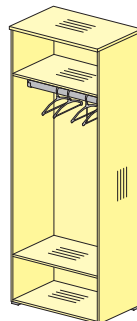

76H017
786x616x2105
Задняя стенка ДСтП