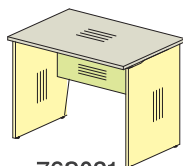

Стойка-ресепшн:

- Рабочие поверхности/крышки шкафов/стоек: 22 мм ДСтП;
- Кромка рабочих поверхностей: 2 мм ABS;
- Стенки боковые столов: 16 мм ДСтП;
- Царги столов: 16 мм ДСтП;
- Экран угловой стойки: HDF 3,2 мм, пленка ПВХ;
- Перегородка: 30 мм (16 мм ДСтП + поролон + ткань мебельная);
- Каркасы шкафов: 16 мм ДСтП;
- Полки шкафов: 16 мм ДСтП;
- Задние стенки шкафов: HDF 3,2 мм;
- Двери шкафов: ДСтП 16 мм;
- Соединительная фурнитура: 2-х компонентная эксцентриковая стяжка;
- Внешняя фурнитура: металлическая ручка (цвет алюминий), хромированная опора (d=60 мм).

Столы прямые (столешница 670 мм, без проводника)

Столы эргономичные (столешница 950 мм, без проводника)

Примеры формирования:

Столы прямые (столешница 670 мм, без проводника)

76S021
950x670x737

состав изделия	артикул
Крышка стола	76S0211
Подстолье	76S0212