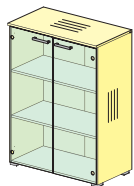

Шкафы с безрамочными фасадами со стеклом

Шкафы (высота 1079 мм)

76H202
786x420x1079
Задняя стенка HDF