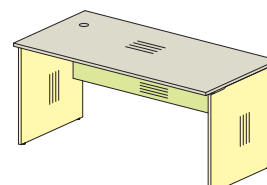

изоб. **76S047**
зерк. **76S048**
1580x780x737

состав изделия	артикул
Крышка стола	изоб. 76S0471 зерк. 76S0481
Подстолье	76S0282