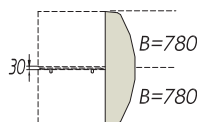

Столы приставные

76B003
1560x430x737