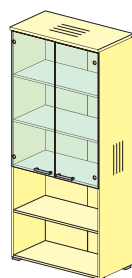

76H204
786x420x1763
Задняя стенка HDF