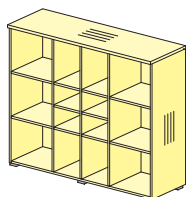

Стеллаж

Комплекты дверей шкафа

76H024
1286x420x1079
Задняя стенка ДСтП