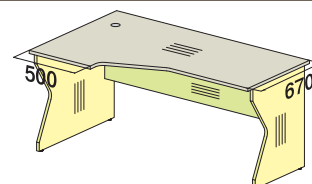

изоб. **76S157**
зерк. **76S158**
1580x950x737

состав изделия	артикул
Крышка стола	изоб. 76S0571 зерк. 76S0581
Подстолье	изоб. 76S1572 зерк. 76S1582