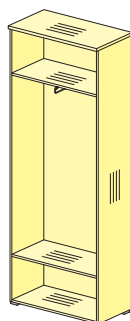

76H016
786x420x2105
Задняя стенка ДСтП