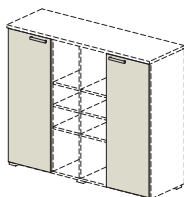

76H018
786x616x2105
Задняя стенка ДСтП

Стеллаж

Комплекты дверей шкафа

76H024
1286x420x1079
Задняя стенка ДСтП

76H0022
764x16x1022

76H0023
764x16x1022

Примечание:
крышки шкафов – ДСтП 22 мм; полки – ДСтП 16 мм