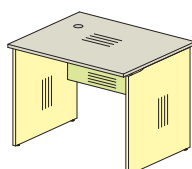

Столы прямые (столешница 780 мм, с проводником)

изоб. **76S041**
зерк. **76S042**
950x780x737

состав изделия	артикул
Крышка стола	изоб. 76S0411 зерк. 76S0421
Подстолье	76S0252