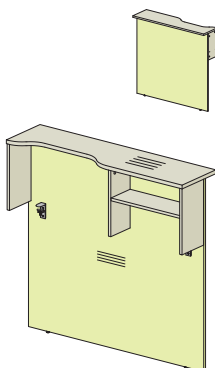

изоб. **76R004**
зерк. **76R005**
1180x300x1132