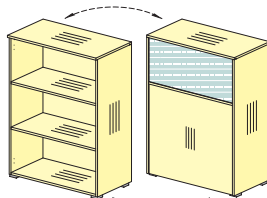

без замка **76B010**
с замком **76B011**
1580x788x737

Шкафы к приставному столу

Шкаф (высотой 1079 мм)

Комплект дверей шкафа

Крышка шкафа

Для индивидуальных заказов

76H0011
784x400x720
Задняя стенка HDF

76H0111
784x400x720
Задняя стенка ДСТП