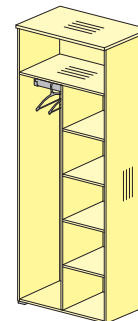

76H018
786x616x2105
Задняя стенка ДСтП