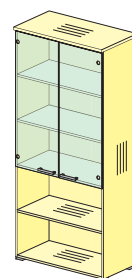

76H214
786x420x1763
Задняя стенка ДСтП