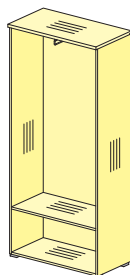

76H023
786x420x1763
Задняя стенка ДСтП