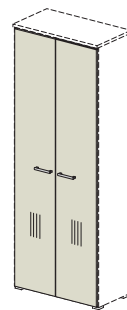

без замка **76H0053**
с замком **76H2053**
764x16x2048