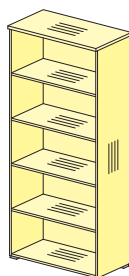

76H014
786x420x1763
Задняя стенка ДСтП