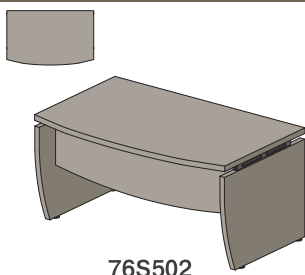

76S502
1604x1000x755