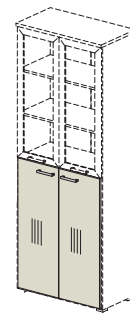

без замка **76B010**
с замком **76B011**
1580x788x737

Шкафы к приставному столу

Шкаф (высотой 1079 мм)

Комплект дверей шкафа

Крышка шкафа

Для индивидуальных заказов

76H0011
784x400x720
Задняя стенка HDF

76H0111
784x400x720
Задняя стенка ДСТП

без замка **76H0023**
с замком **76H2023**
764x16x1022

без замка **76H0043**
с замком **76H2043**
764x16x1706

без замка **76H0053**
с замком **76H2053**
764x16x2048

Примеры формирования:

Шкаф-антресоль

Вставки картотечные