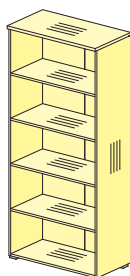

Каркасы шкафов (высота 1763 мм)

76H004
786x420x1763
Задняя стенка HDF