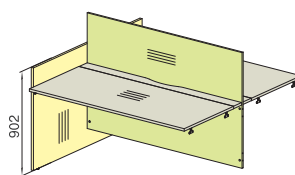

Стол средний

76S303
1602x1582x1169