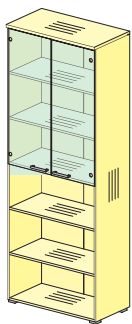

Шкафы (высота 2105 мм)

76H205
786x420x2105
Задняя стенка HDF