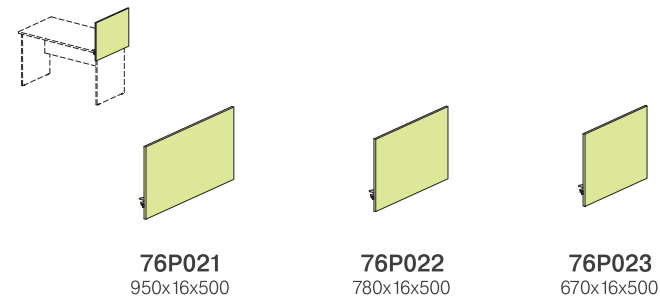

Перегородки боковые (ДСтП 16 мм)