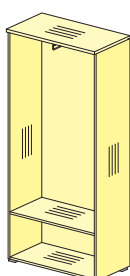

76H023
786x420x1763
Задняя стенка ДСтП