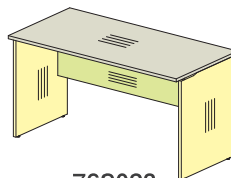

76S023
1380x670x737

состав изделия	артикул
Крышка стола	76S0231
Подстолье	76S0232