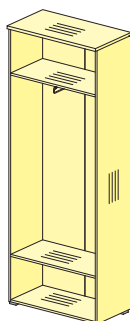

Каркасы шкафов (высота 2105 мм)

76H006
786x420x2105
Задняя стенка HDF