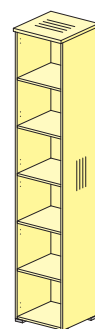

76H305
402x420x2105
Задняя стенка HDF