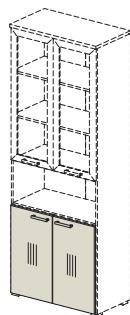

без замка **76B010**
с замком **76B011**
1580x788x737

Шкафы к приставному столу

Шкаф (высотой 1079 мм)

Комплект дверей шкафа

Крышка шкафа

Для индивидуальных заказов

76H0011
784x400x720
Задняя стенка HDF

76H0111
784x400x720
Задняя стенка ДСТП

без замка **76H0023**
с замком **76H2023**
764x16x1022

без замка **76H0043**
с замком **76H2043**
764x16x1706

без замка **76H0053**
с замком **76H2053**
764x16x2048

Примеры формирования:

Шкаф-антресоль

Вставки картотечные