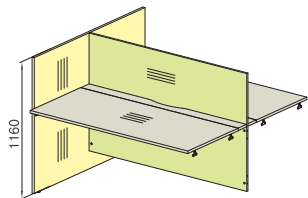

изоб. **76S157**
зерк. **76S158**
1580x950x737

состав изделия	артикул
Крышка стола	изоб. 76S0571 зерк. 76S0581
Подстолье	изоб. 76S1572 зерк. 76S1582

Bench-системы

Столы составные, L=1602 мм

Стол крайний

76S301
1602x1582x1169