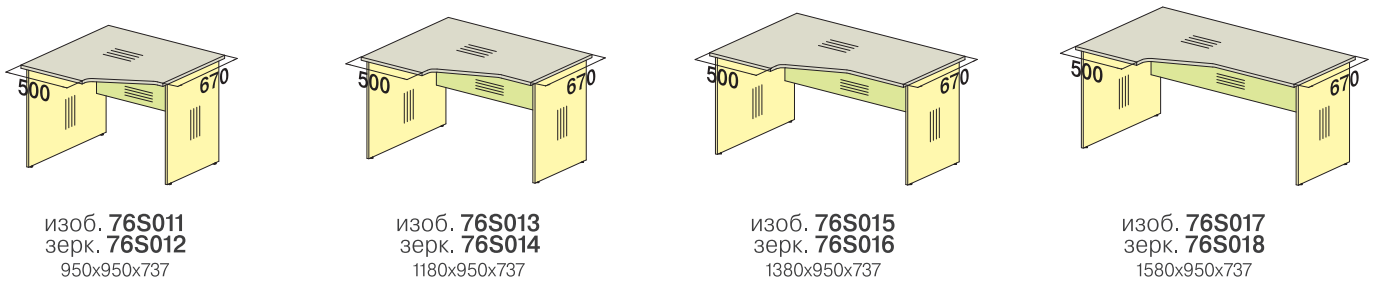

Столы эргономичные (столешница 950 мм, без проводника)