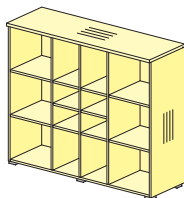

Столы

76S511
1804x1000x755

76S512
1604x1000x755

Стол приставной

изобр. **76B502**
зерк. **76B503**
978x500x755

Тумба приставная

замок центральный
изобр. **76T504**
зерк. **76T505**
978x500x755

Столы приставные

76B504
850x1124x755

76B505
850x1474x755

Тумбы мобильные

замок центральный

76T506
404x500x594

замок центральный

изобр. **76T507**
зерк. **76T508**
1172x500x594

Столы заседаний

Опоры стола

76S600
783x783x714

Крышки стола (ДС-тП 38 мм)

76S604
1200x1200x38

76S601
1200x1200x38

76S602
1200x1200x38

76S603
1200x2200x38

Пример формирования

Шкафы

Стеллаж

Комплекты дверей шкафа

Шкафы (высотой 1079 мм)

Комплекты дверей шкафа

76H024
1286x420x1079
Задняя стенка ДСтП

76H0022
764x16x1022

76H0023
764x16x1022