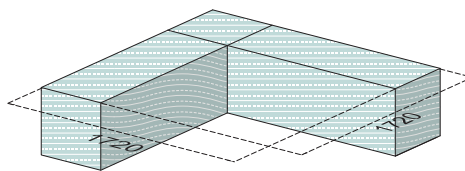

76X001 + 76X002 + 76X001