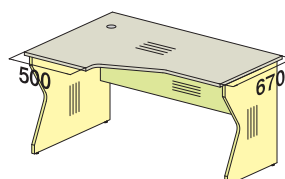

изоб. **76S155**
зерк. **76S156**
1380x950x737

состав изделия	артикул
Крышка стола	изоб. 76S0551 зерк. 76S0561
Подстолье	изоб. 76S1552 зерк. 76S1562