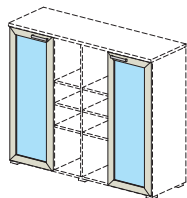

Шкафы

Стеллаж

Комплекты дверей шкафа

Шкафы (высотой 1079 мм)

Комплекты дверей шкафа

76H024
1286x420x1079
Задняя стенка ДСтП

76H0022
764x16x1022

76H0023
764x16x1022