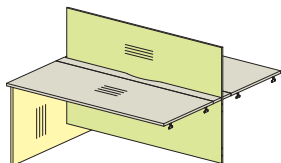

Стол крайний

76S302
1604x1582x1169