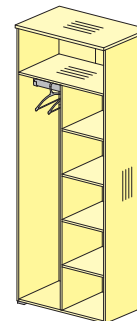

76H008
786x616x2105
Задняя стенка HDF