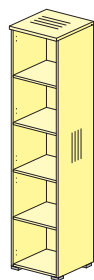

без замка **76B010**
с замком **76B011**
1580x788x737

Шкафы к приставному столу

Шкаф (высотой 1079 мм)

Комплект дверей шкафа

Крышка шкафа

Для индивидуальных заказов

76H0011
784x400x720
Задняя стенка HDF

76H0111
784x400x720
Задняя стенка ДСТП

ШКАФЫ

В ассортименте коллекции представлены шкафы различной высоты: 737 мм, 1079 мм, 1763 мм и 2105 мм. Все шкафы в коллекции **SMART** представлены с задней стенкой на выбор – ДСтП 16 мм и разрезной HDF толщиной 3,2 мм.

Шкафы

Каркасы шкафов (высота 737 мм)

76H001
786x420x737
Задняя стенка HDF

76H011
786x420x737
Задняя стенка ДСтП

76H002
786x420x1079
Задняя стенка HDF

76H012
786x420x1079
Задняя стенка ДСтП

Каркасы шкафов (высота 1763 мм)

76H214
786x420x1763
Задняя стенка ДСтП

Шкафы (высота 2105 мм)

76H205
786x420x2105
Задняя стенка HDF

76H215
786x420x2105
Задняя стенка ДСтП

Шкафы узкие

76H301
402x420x737
Задняя стенка HDF

76H302
402x420x1079
Задняя стенка HDF