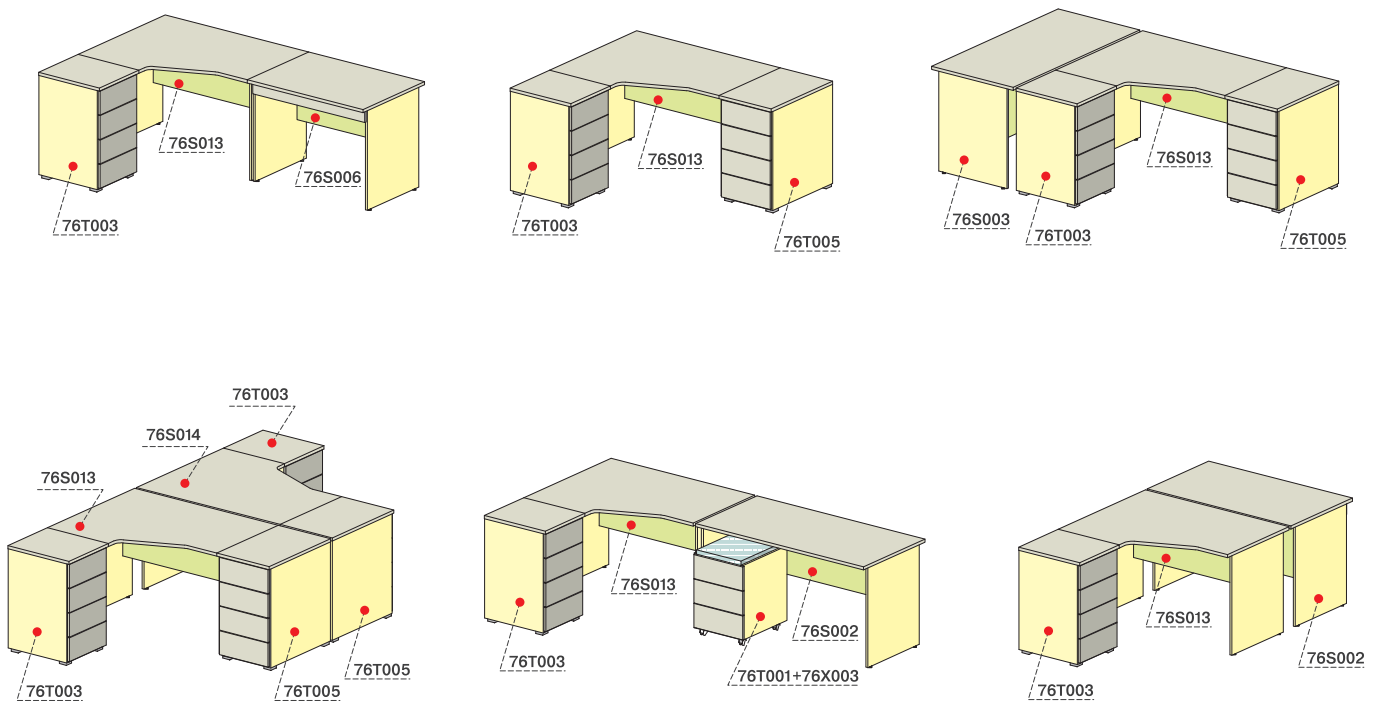

Столы прямые (столешница 670 мм, без проводника)

Столы эргономичные (столешница 950 мм, без проводника)

Примеры формирования:

Столы прямые (столешница 670 мм, без проводника)

76S021
950x670x737

состав изделия	артикул
Крышка стола	76S0211
Подстолье	76S0212