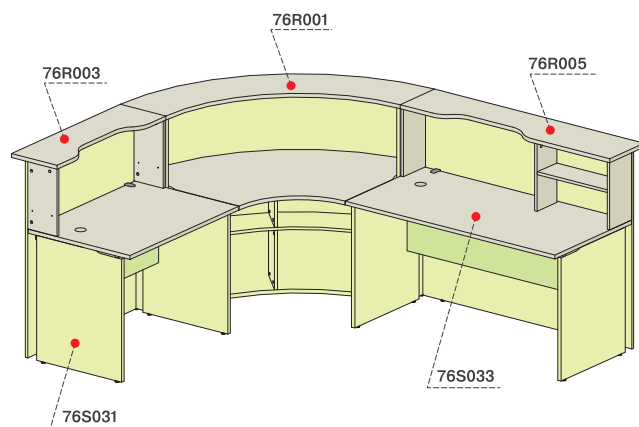

ШКАФЫ

В ассортименте коллекции представлены шкафы различной высоты: 737 мм, 1079 мм, 1763 мм и 2105 мм. Все шкафы в коллекции **SMART** представлены с задней стенкой на выбор – ДСтП 16 мм и разрезной HDF толщиной 3,2 мм.