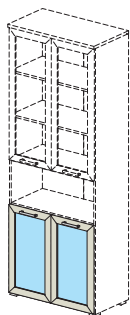

без замка **76B010**
с замком **76B011**
1580x788x737

Шкафы к приставному столу

Шкаф (высотой 1079 мм)

Комплект дверей шкафа

Крышка шкафа

Для индивидуальных заказов

76H0011
784x400x720
Задняя стенка HDF

76H0111
784x400x720
Задняя стенка ДСТП

без замка **76H0023**
с замком **76H2023**
764x16x1022

без замка **76H0043**
с замком **76H2043**
764x16x1706

без замка **76H0053**
с замком **76H2053**
764x16x2048

Примеры формирования:

Шкаф-антресоль

Вставки картотечные