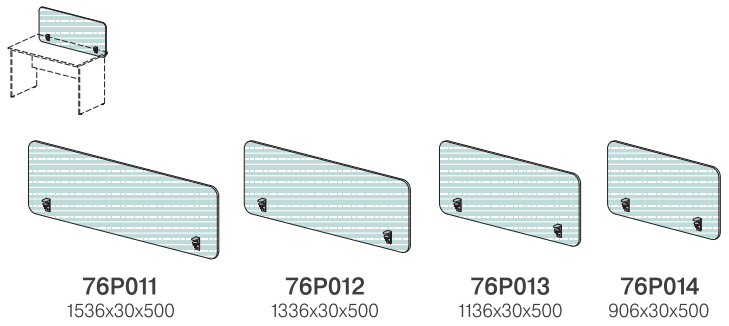

Перегородки (обтянутые тканью, 30 мм)