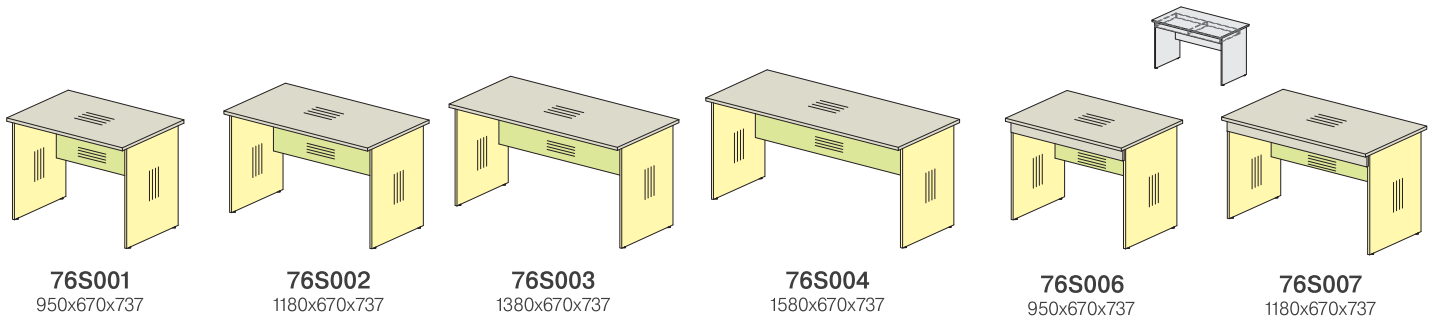

Столы прямые (столешница 670 мм, без проводника)