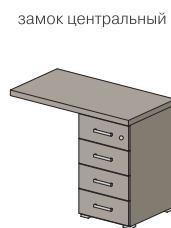

- Рабочие поверхности: 38 мм ДСтП;
- Опоры стола: 38 мм ДСтП;
- Кромки рабочих поверхностей: 2 мм ABS;
- Каркас шкафов и тумб: 16 мм ДСтП;
- Стекланные двери: 4 мм прозрачное стекло в раме MDF;
- Глухие двери: 16 мм ДСтП;
- Задние стенки шкафов: 16 мм ДСтП;
- Топы шкафов: 22 мм ДСтП
- Соединительная фурнитура: 2-х компонентная эксцентриковая стяжка;
- Направляющие ящиков тумбы: роликовые;
- Внешняя фурнитура: металлическая ручка (цвет алюминий), центральный замок у тумб.

ЭЛЕМЕНТНЫЙ РЯД КОЛЛЕКЦИИ **СМАРТ КАБИНЕТ**

Столы

76S501
1804x1000x755

76S502
1604x1000x755

Стол приставной

76B501
950x500x755

Тумба приставная

замок центральный
76T503
950x500x755

Столы

76S511
1804x1000x755

76S512
1604x1000x755

Стол приставной

изобр. **76B502**
зерк. **76B503**
978x500x755

Тумба приставная

замок центральный
изобр. **76T504**
зерк. **76T505**
978x500x755

Столы приставные