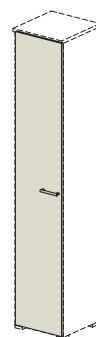

76H3052
380x16x2048