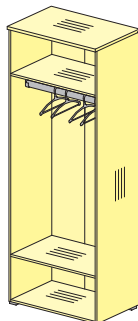

76H007
786x616x2105
Задняя стенка HDF