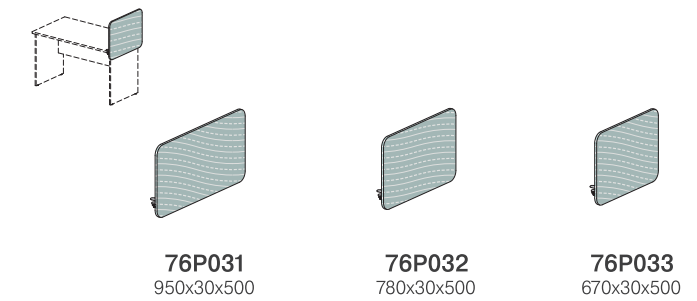

Перегородки боковые (обтянутые тканью, 30 мм)