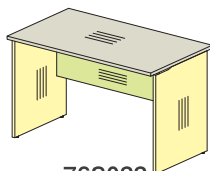

Стойка-ресепшн:

- Рабочие поверхности/крышки шкафов/стоек: 22 мм ДСтП;
- Кромка рабочих поверхностей: 2 мм ABS;
- Стенки боковые столов: 16 мм ДСтП;
- Царги столов: 16 мм ДСтП;
- Экран угловой стойки: HDF 3,2 мм, пленка ПВХ;
- Перегородка: 30 мм (16 мм ДСтП + поролон + ткань мебельная);
- Каркасы шкафов: 16 мм ДСтП;
- Полки шкафов: 16 мм ДСтП;
- Задние стенки шкафов: HDF 3,2 мм;
- Двери шкафов: ДСтП 16 мм;
- Соединительная фурнитура: 2-х компонентная эксцентриковая стяжка;
- Внешняя фурнитура: металлическая ручка (цвет алюминий), хромированная опора (d=60 мм).

Столы прямые (столешница 670 мм, без проводника)

Столы эргономичные (столешница 950 мм, без проводника)

Примеры формирования:

Столы прямые (столешница 670 мм, без проводника)

76S021
950x670x737

состав изделия	артикул
Крышка стола	76S0211
Подстолье	76S0212