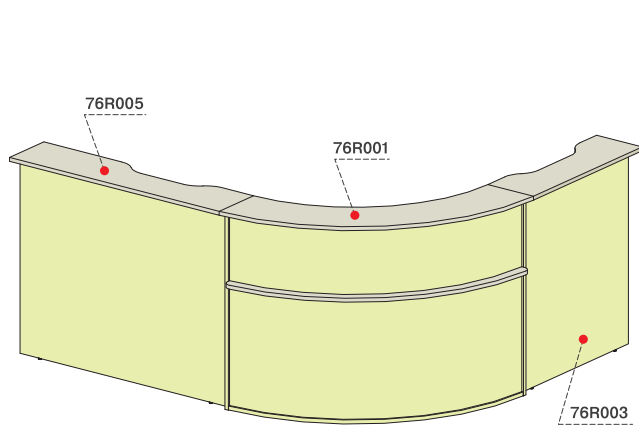

ШКАФЫ

В ассортименте коллекции представлены шкафы различной высоты: 737 мм, 1079 мм, 1763 мм и 2105 мм. Все шкафы в коллекции **SMART** представлены с задней стенкой на выбор – ДСтП 16 мм и разрезной HDF толщиной 3,2 мм.