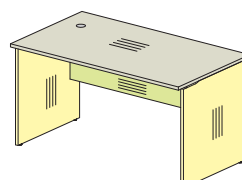

изоб. **76S045**
зерк. **76S046**
1380x780x737

состав изделия	артикул
Крышка стола	изоб. 76S0451 зерк. 76S0461
Подстолье	76S0272