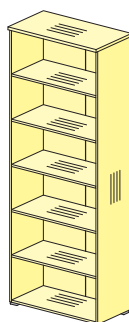

Каркасы шкафов (высота 2105 мм)

76H005
786x420x2105
Задняя стенка HDF