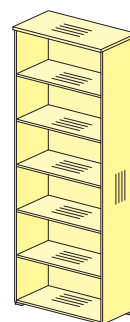

76H015
786x420x2105
Задняя стенка ДСтП