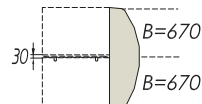

Столы приставные

76B003
1560x430x737