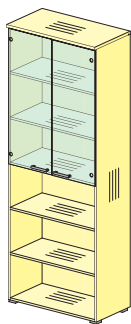

76H215
786x420x2105
Задняя стенка ДСтП