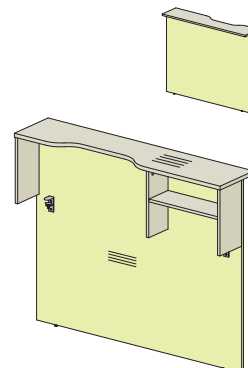

изоб. **76R006**
зерк. **76R007**
1380x300x1132