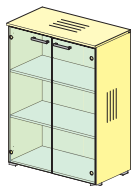

76H212
786x420x1079
Задняя стенка ДСтП