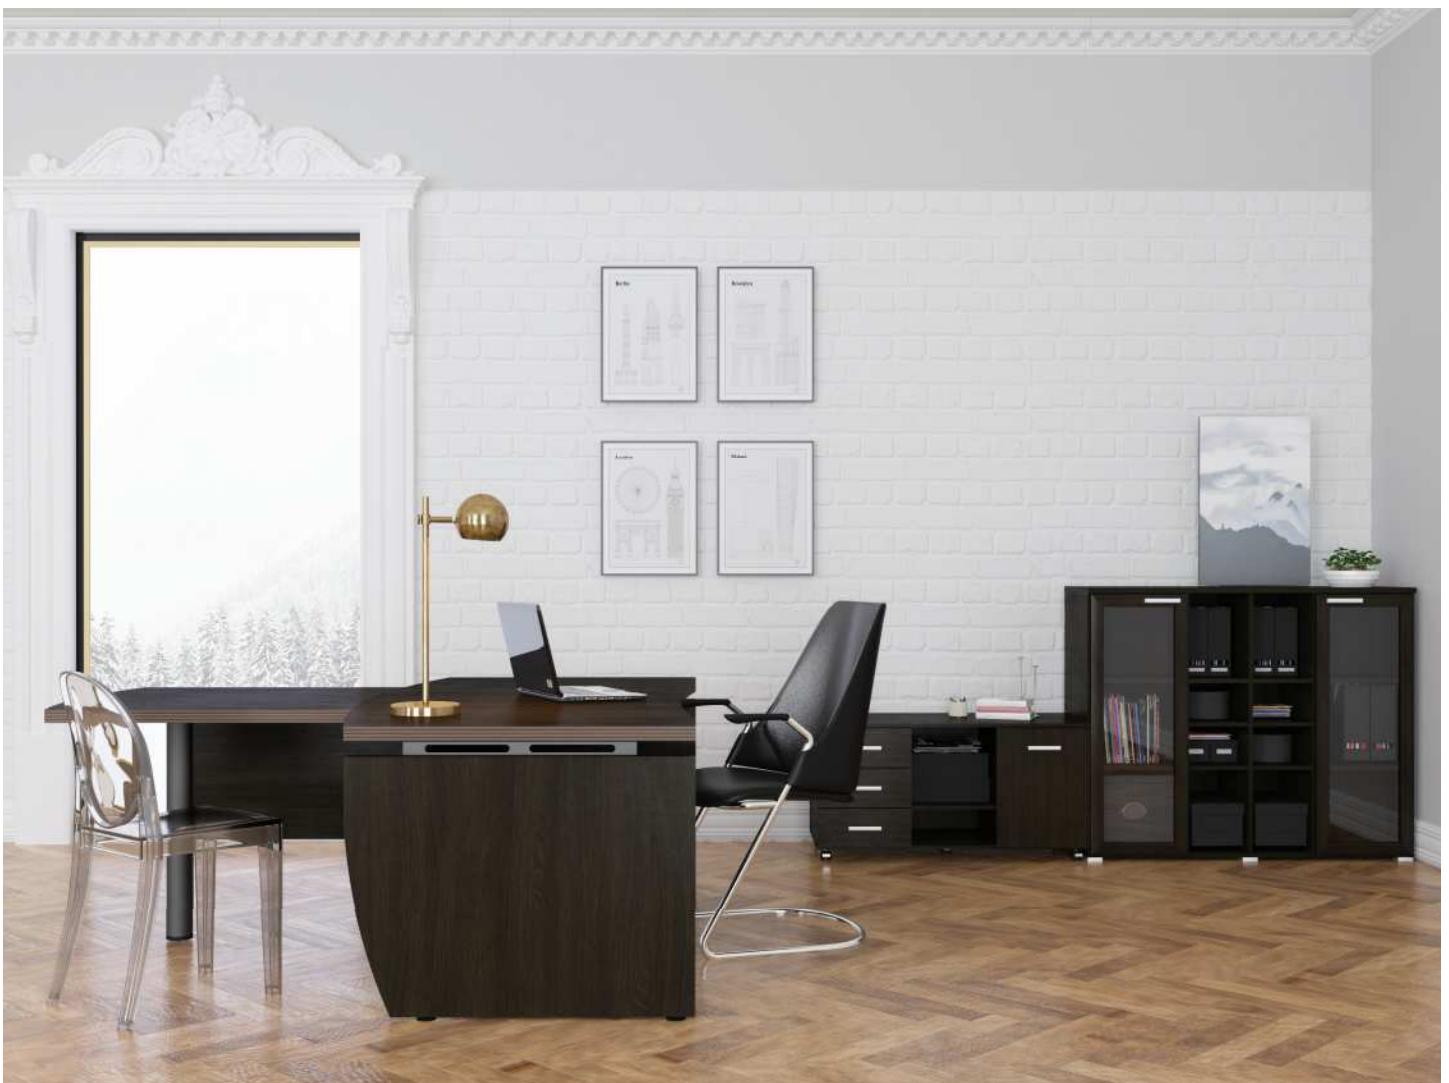

- Рабочие поверхности: 38 мм ДСтП;
- Каркас стола: 38 мм ДСтП;
- Царга стола: 16 мм ДСтП;
- Кромки рабочих поверхностей: 2 мм ABS;
- Опоры приставных столов: гофрированный алюминий;
- Царга приставного стола: 22 мм ДСтП;
- Каркас шкафов и тумб: 16 мм ДСтП;
- Топы шкафов: 22 мм ДСтП;
- Стеклопакетные двери: 4 мм прозрачное стекло в раме MDF;
- Соединительная фурнитура: 2-х компонентная эксцентриковая стяжка;
- Направляющие ящиков тумбы: роликовые;
- Внешняя фурнитура: металлическая ручка (цвет алюминий), центральный замок у тумб.

КОЛ-ВО	Артикул	Описание	ШхГхВ
1	76S502	Стол	1604x1000x755
1	76B505	Стол приставной	850x1474x755
1	76T507	Тумба мобильная	1172x500x594
1	76H024	Стеллаж	1286x420x1079
1	76H0022	Комплект дверей	764x16x1022