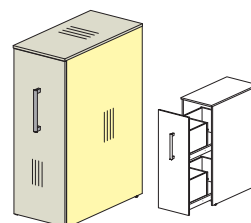

76H022
402x800x1132

Тумба под оргтехнику

Каркас тумбы

Комплект дверей тумбы

Задняя стенка HDF