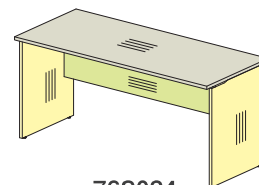

76S024
1580x670x737

состав изделия	артикул
Крышка стола	76S0241
Подстолье	76S0242