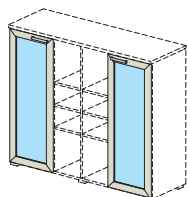

76H0022
764x16x1022