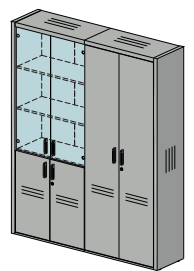

## ЭЛЕМЕНТЫ РЯД КАБИНЕТА FREGAT

### Комплекты боковых порталов

**129H501**  
740x580x1894

**129H502**  
740x372x1894

**129H503**  
740x372x1894

### Пример формирования шкафов