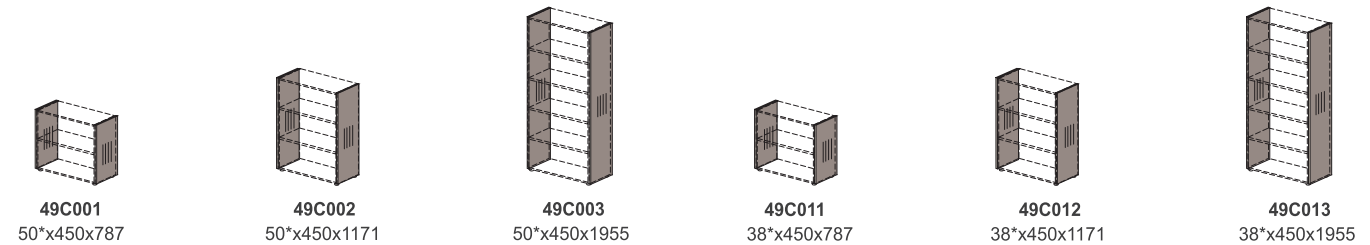

Комплекты боковин / ДСтП 25 мм

Комплекты боковин / MDF 19 мм

49C001
50*х450х787

49C002
50*х450х1171

49C003
50*х450х1955

49C011
38*х450х787

49C012
38*х450х1171

49C013
38*х450х1955