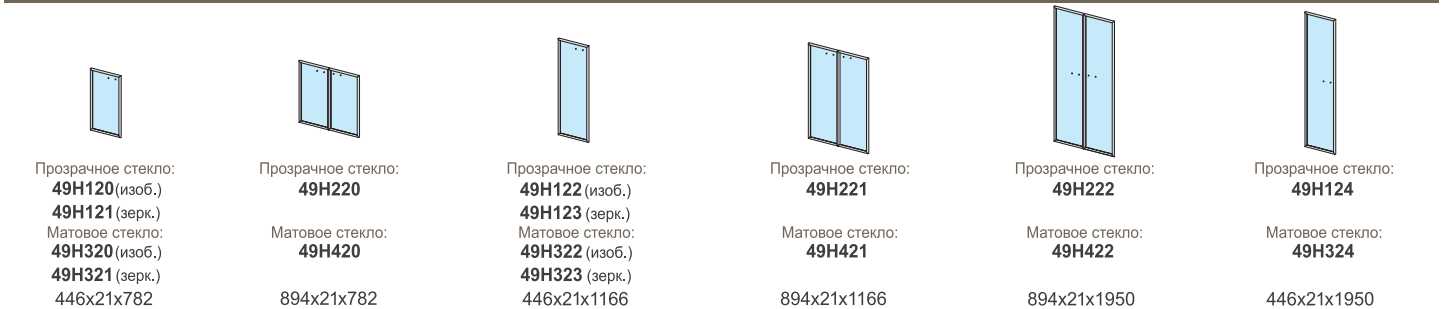

Двери, комплекты дверей тонкая алюминиевая рамка