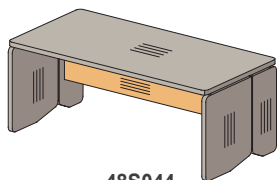

Элементный ряд коллекции **АККОРД** для руководителя

Столы / столешница ДСтП

Столы с опорой на тумбу / столешница ДСтП

48S044
1800x900x748

48S045
2000x900x748

изоб. **48S054**
зерк. **48S064**
1800x900x748

* Комплектуется тумбами арт. 48Т081, 48Т091, 48Т092, 48Т093

изоб. **48S055**
зерк. **48S065**
2000x900x748

* Комплектуется тумбами арт. 48Т081, 48Т091, 48Т092, 48Т093

Тумбы / ДСтП

Тумбы мобильные / ДСтП

48T081
1494x470x565