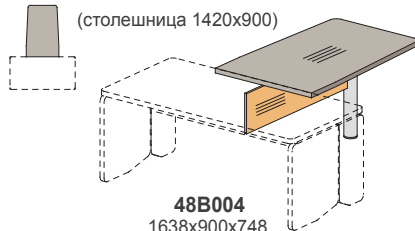

48B004
1638x900x748