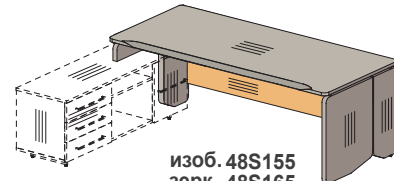

* Комплектуется тумбами арт. 48Т181, 48Т191, 48Т192, 48Т193

Фасады MDF, крышка MDF

изоб. **48S155**
зерк. **48S165**
2000x900x738