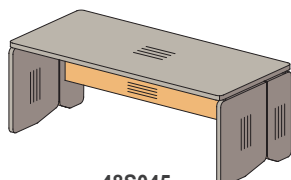

Элементный ряд коллекции **АККОРД** для руководителя

Столы / столешница ДСтП

Столы с опорой на тумбу / столешница ДСтП

48S044
1800x900x748

48S045
2000x900x748

изоб. **48S054**
зерк. **48S064**
1800x900x748

* Комплектуется тумбами арт. 48Т081, 48Т091, 48Т092, 48Т093

изоб. **48S055**
зерк. **48S065**
2000x900x748

* Комплектуется тумбами арт. 48Т081, 48Т091, 48Т092, 48Т093

Тумбы / ДСтП

Тумбы мобильные / ДСтП

48T081
1494x470x565