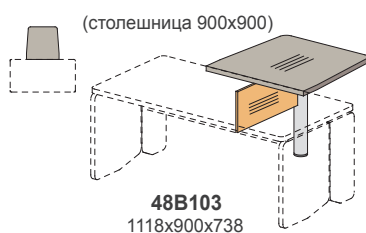

Тумбы / MDF

Тумба мобильная / MDF

48T181
1494x470x566

замок на один ящик

48T191
1494x470x566

48T192
1078x470x566

замок на один ящик

48T193
1078x470x566

Фасады MDF, крышка MDF

48T171
1370x470x575

Столы приставные / столешница MDF

48B103
1118x900x738

48B104
1638x900x738