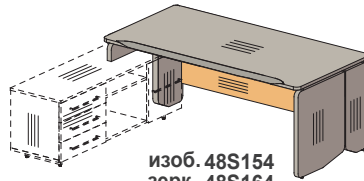

408x500x557
артикул
изоб. **48T211**
зерк. **48T212**

Столы приставные / столешница ДСтП

48B003
1118x900x748

48B004
1638x900x748

Столы / столешница MDF

Столы с опорой на тумбу / MDF

48S144
1800x900x738

48S145
2000x900x738