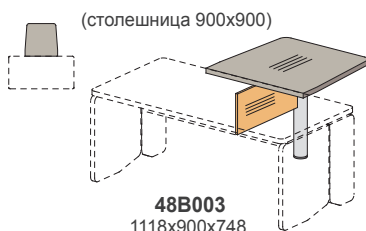

Столы приставные / столешница ДСтП

48B003
1118x900x748