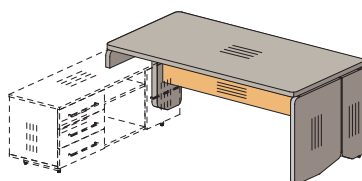

Элементный ряд коллекции **АККОРД** для руководителя

Столы / столешница ДСтП

Столы с опорой на тумбу / столешница ДСтП

48S044
1800x900x748

48S045
2000x900x748

изоб. **48S054**
зерк. **48S064**
1800x900x748