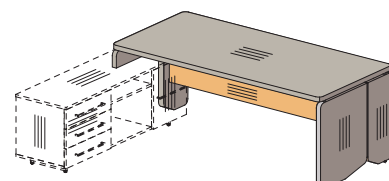

изоб. **48S055**
зерк. **48S065**
2000x900x748