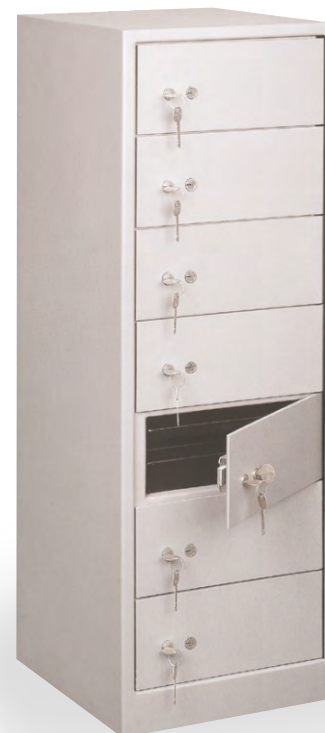

СЕРИЯ МД

Депозитные сейфы предназначены для оборудования хранилищ в банках и камер хранения в гостиницах.

МОДЕЛЬ	высота, мм	ширина, мм	глубина, мм
МД 3	980	340	380
МД 5	980	340	380
МД 7	980	340	380
МД 14	980	340	380
МД 29	1800	660	380
Кассеты МД			
К 100	105	93	350
К 100/1	105	243	350
К 200	205	243	350

Кассеты для депозитных сейфов

К 100

К 100/1

К 200

МД 3

МД 5

МД 7

МД 14

МД 29

Сейф V класса стойкости ко взлому по СТБ 51.2.01-99 со встроенным депозитарием (под заказ)

ОСНОВНЫЕ ХАРАКТЕРИСТИКИ:

- двухключевой сейфовый замок (ключ клиента + мастер ключ);
- сейфы сертифицированы и соответствуют I классу стойкости к взлому по СТБ 51.2.01-99;
- могут собираться в любой комбинации стандартных модулей (МД-3, МД-5, МД-7, МД-14);
- каждая ячейка сейфа дополнительно может комплектоваться кассетами;
- цвет покрытия: темно-серый муар (полимерное покрытие RAL 9007).